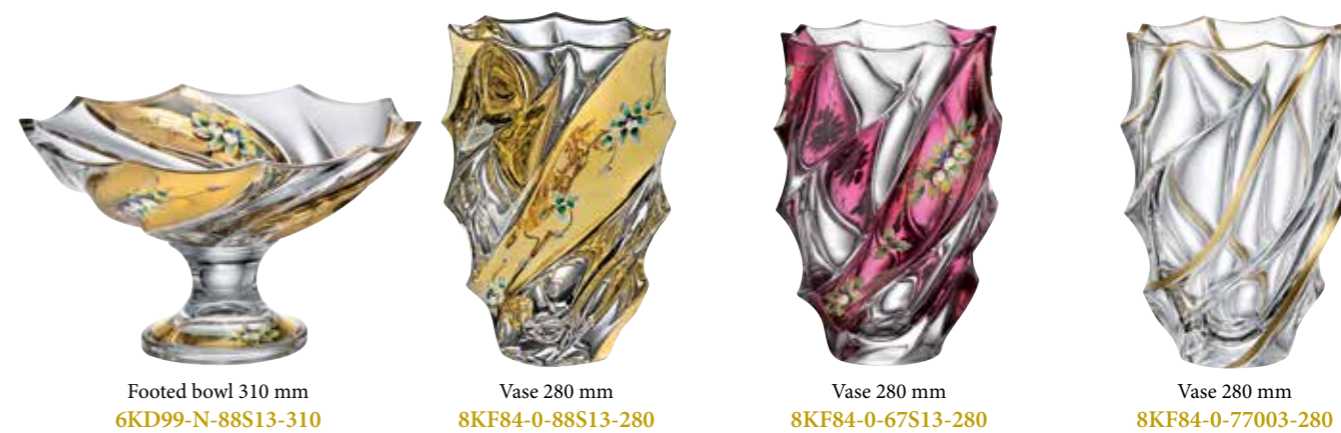

Vase 280 mm
8KF84-0-88S13-280

Vase 280 mm
8KF84-0-67S13-280

Vase 280 mm
8KF84-0-77003-280

- Collection Surf **88S13**
- Collection Surf **67S13**
- Collection Surf **77003**

Bowl 200 mm	Bowl 340 mm	Footed bowl 340 mm	Bowl 310 mm	Footed bowl 310 mm
● 6KD30-0-88S13-200 ● 6KD30-0-67S13-200 / 6KD30-0-77003-200	● 6KD30-0-88S13-340 ● 6KD30-0-67S13-340 / 6KD30-0-77003-340	● 6KD30-N-88S13-340 ● 6KD30-N-67S13-340 / 6KD30-N-77003-340	● 6KD99-0-88S13-310 ● 6KD99-0-67S13-310 / 6KD99-0-77003-310	● 6KD99-N-88S13-310 ● 6KD99-N-67S13-310 / 6KD99-N-77003-310

Vase 280 mm	Footed vase 370 mm
● 8KF84-0-88S13-280 ● 8KF84-0-67S13-280 / 8KF84-0-77003-280	● 8KF84-N-88S13-370 ● 8KF84-N-67S13-370 / 8KF84-N-77003-370

88S13
Gold

67S13
Red lustring Golden color lines

Footed bowl 310 mm
6KD99-N-88S13-310